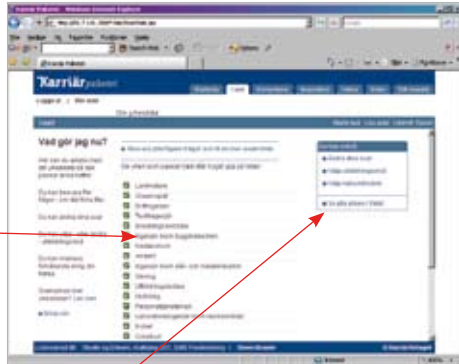

Du går in i programmet så kan du gå in direkt med ditt användarnamn och ditt lösen. Se bild 1

KARRIÄRPAKETET INNEHÅLLER 6 OLIKA DELAR

1. **VALET** – En avancerad intresseinventering med möjlighet att värdera en mängd aspekter på funktioner i arbetslivet.
2. **KOMPETENS** – Ett underlag för dig att fundera kring dina färdigheter och förmågor.
3. **INSPIRATION** – Bilder av arbetsmiljöer som kan inspirera till tankar om hur ett framtida arbetsliv kan se ut – ger exempel på både yrkesområden och konkreta yrken.
4. **HÄLSA** – Ett verktyg som ger mer information om funktionshinder och arbetsliv.
5. **YRKEN** – Ett uppslagsverk om yrken och arbetsliv som också ger en direkt koppling till arbetsmarknad.
6. **DITT RESULTAT** – Summan av Karriärpaketets delar. Det ger en mångfacetterad översikt och ett samlat diskussionsunderlag – en väg till studie- och karriärplanering.

VALET

VALET består av ett 100- tal frågeställningar om olika aspekter i yrkeslivet. Du ges möjlighet att fundera över aspekterna och markera den känsla av intresse som du upplever inför frågan. Försök svara känslomässigt – känns det kul? Eller trist. När frågorna besvarats, presenteras en yrkeslista som inspirerar till fortsatt aktivitet.

Verktysglåda

Med hjälp av "verktysglådan" i **VALET** kan du reflektera kring, om och hur **utbildning** och/eller **hälsa**, påverkar möjligheterna att nå ett specifikt mål inom arbetslivet.

Ditt resultat i **VALET** (yrkeslistan) ger dig en helt öppen bild av hur du värderat yrkenas olika aspekter. Diskutera det gärna med din coach eller vägledare.

VALET OCH KOMPETENS

Yrkeslista i **VALET**

En användbar funktion är **”Se alla yrken i Valet”**. Med hjälp av den kan du få klart för dig varför ett specifikt yrke inte finns med på yrkeslistan.

Funktionen bidrar till insikt om ett yrkes mångsidiga innehåll, samtidigt som du kan se hur du värderat det. Ett utmärkt sätt att vidga perspektiv på yrken och arbetsliv.