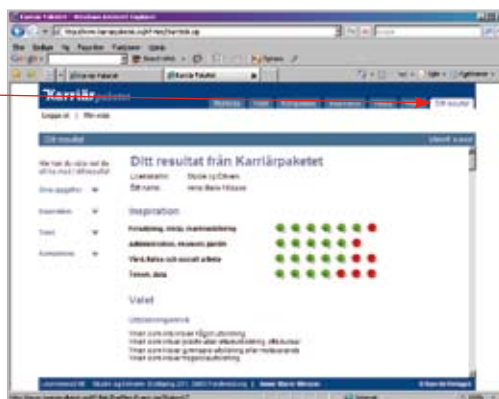

DITT RESULTAT

Ett unikt samlat dokument!

DITT RESULTAT, ger en samlad bild av helheten. Resultatet av Karriärpaketet kan dras ut på papper, i sin helhet eller i valbara delar.

Eftersom Karriärpaketet ska stimulera dig till att fundera över vägar vidare på egen hand – så kan du jobba i programmet när det passar dig och på det ställe som det passar dig bäst. Hemma eller någon annanstans. Du kan också e-posta resultatet till den du vill diskutera det med.